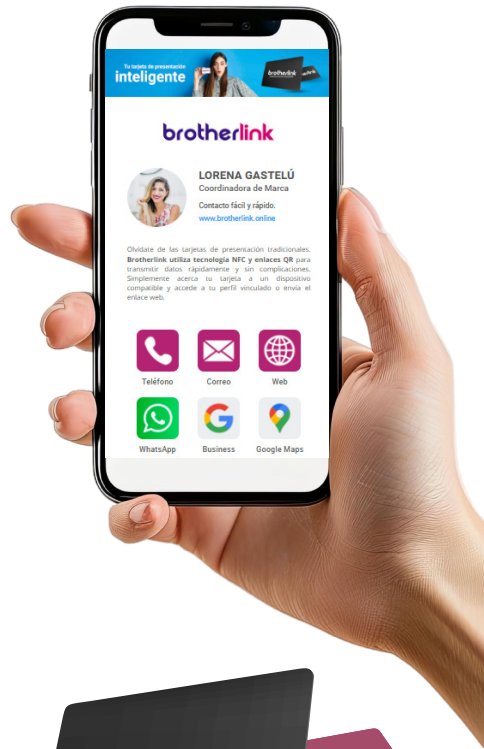

¿Cómo adquiero mi tarjeta?

- **Elige tu paquete:** Encuentra el paquete perfecto que se adapta a tus necesidades.
- **Realiza tu pago:** Realiza tu pago seguro mediante transferencia electrónica y responde el formulario de nuestro sitio. ¡Te contactaremos!
- **Envía tu información:** Recibirás un correo electrónico con todos los pasos a seguir. Envía la información que aparecerá en tu tarjeta Brotherlink.
- **Diseña tu tarjeta:** Si elegiste nuestro paquete de tarjeta física, te enviaremos 3 diseños diferentes. Elige tu favorito y envíanos tu elección por correo.
- **Revisa tu información:** Te enviaremos el link con tu tarjeta digital. Revisa tu información antes de compartirla con tus clientes. ¡Nuestro equipo te apoyará!
- **Recibe tu tarjeta:** Recibe por correo el link con tu tarjeta digital lista para ser compartida. Si elegiste tu tarjeta física llegará en aproximadamente 5 días hábiles a tu domicilio.